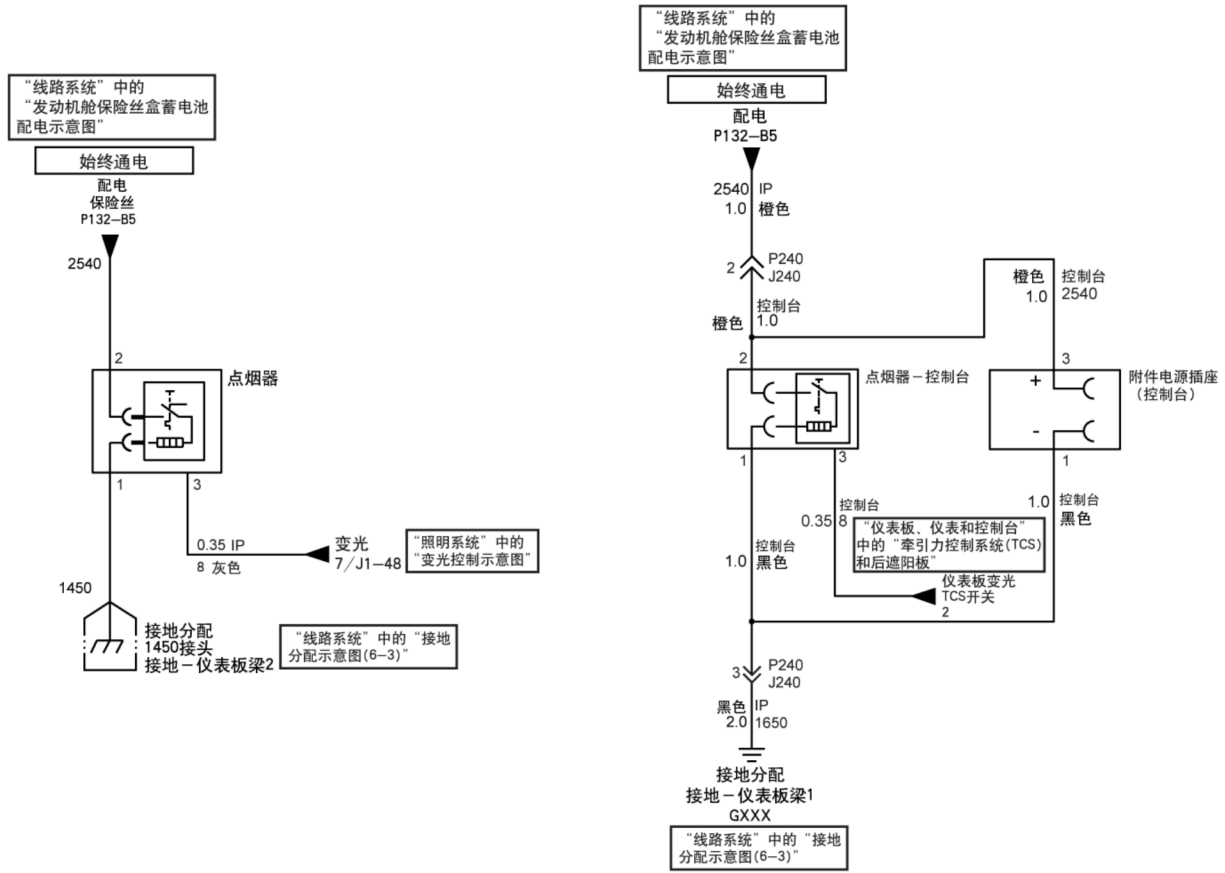

点烟器和附件电源示意图

(3.0L)